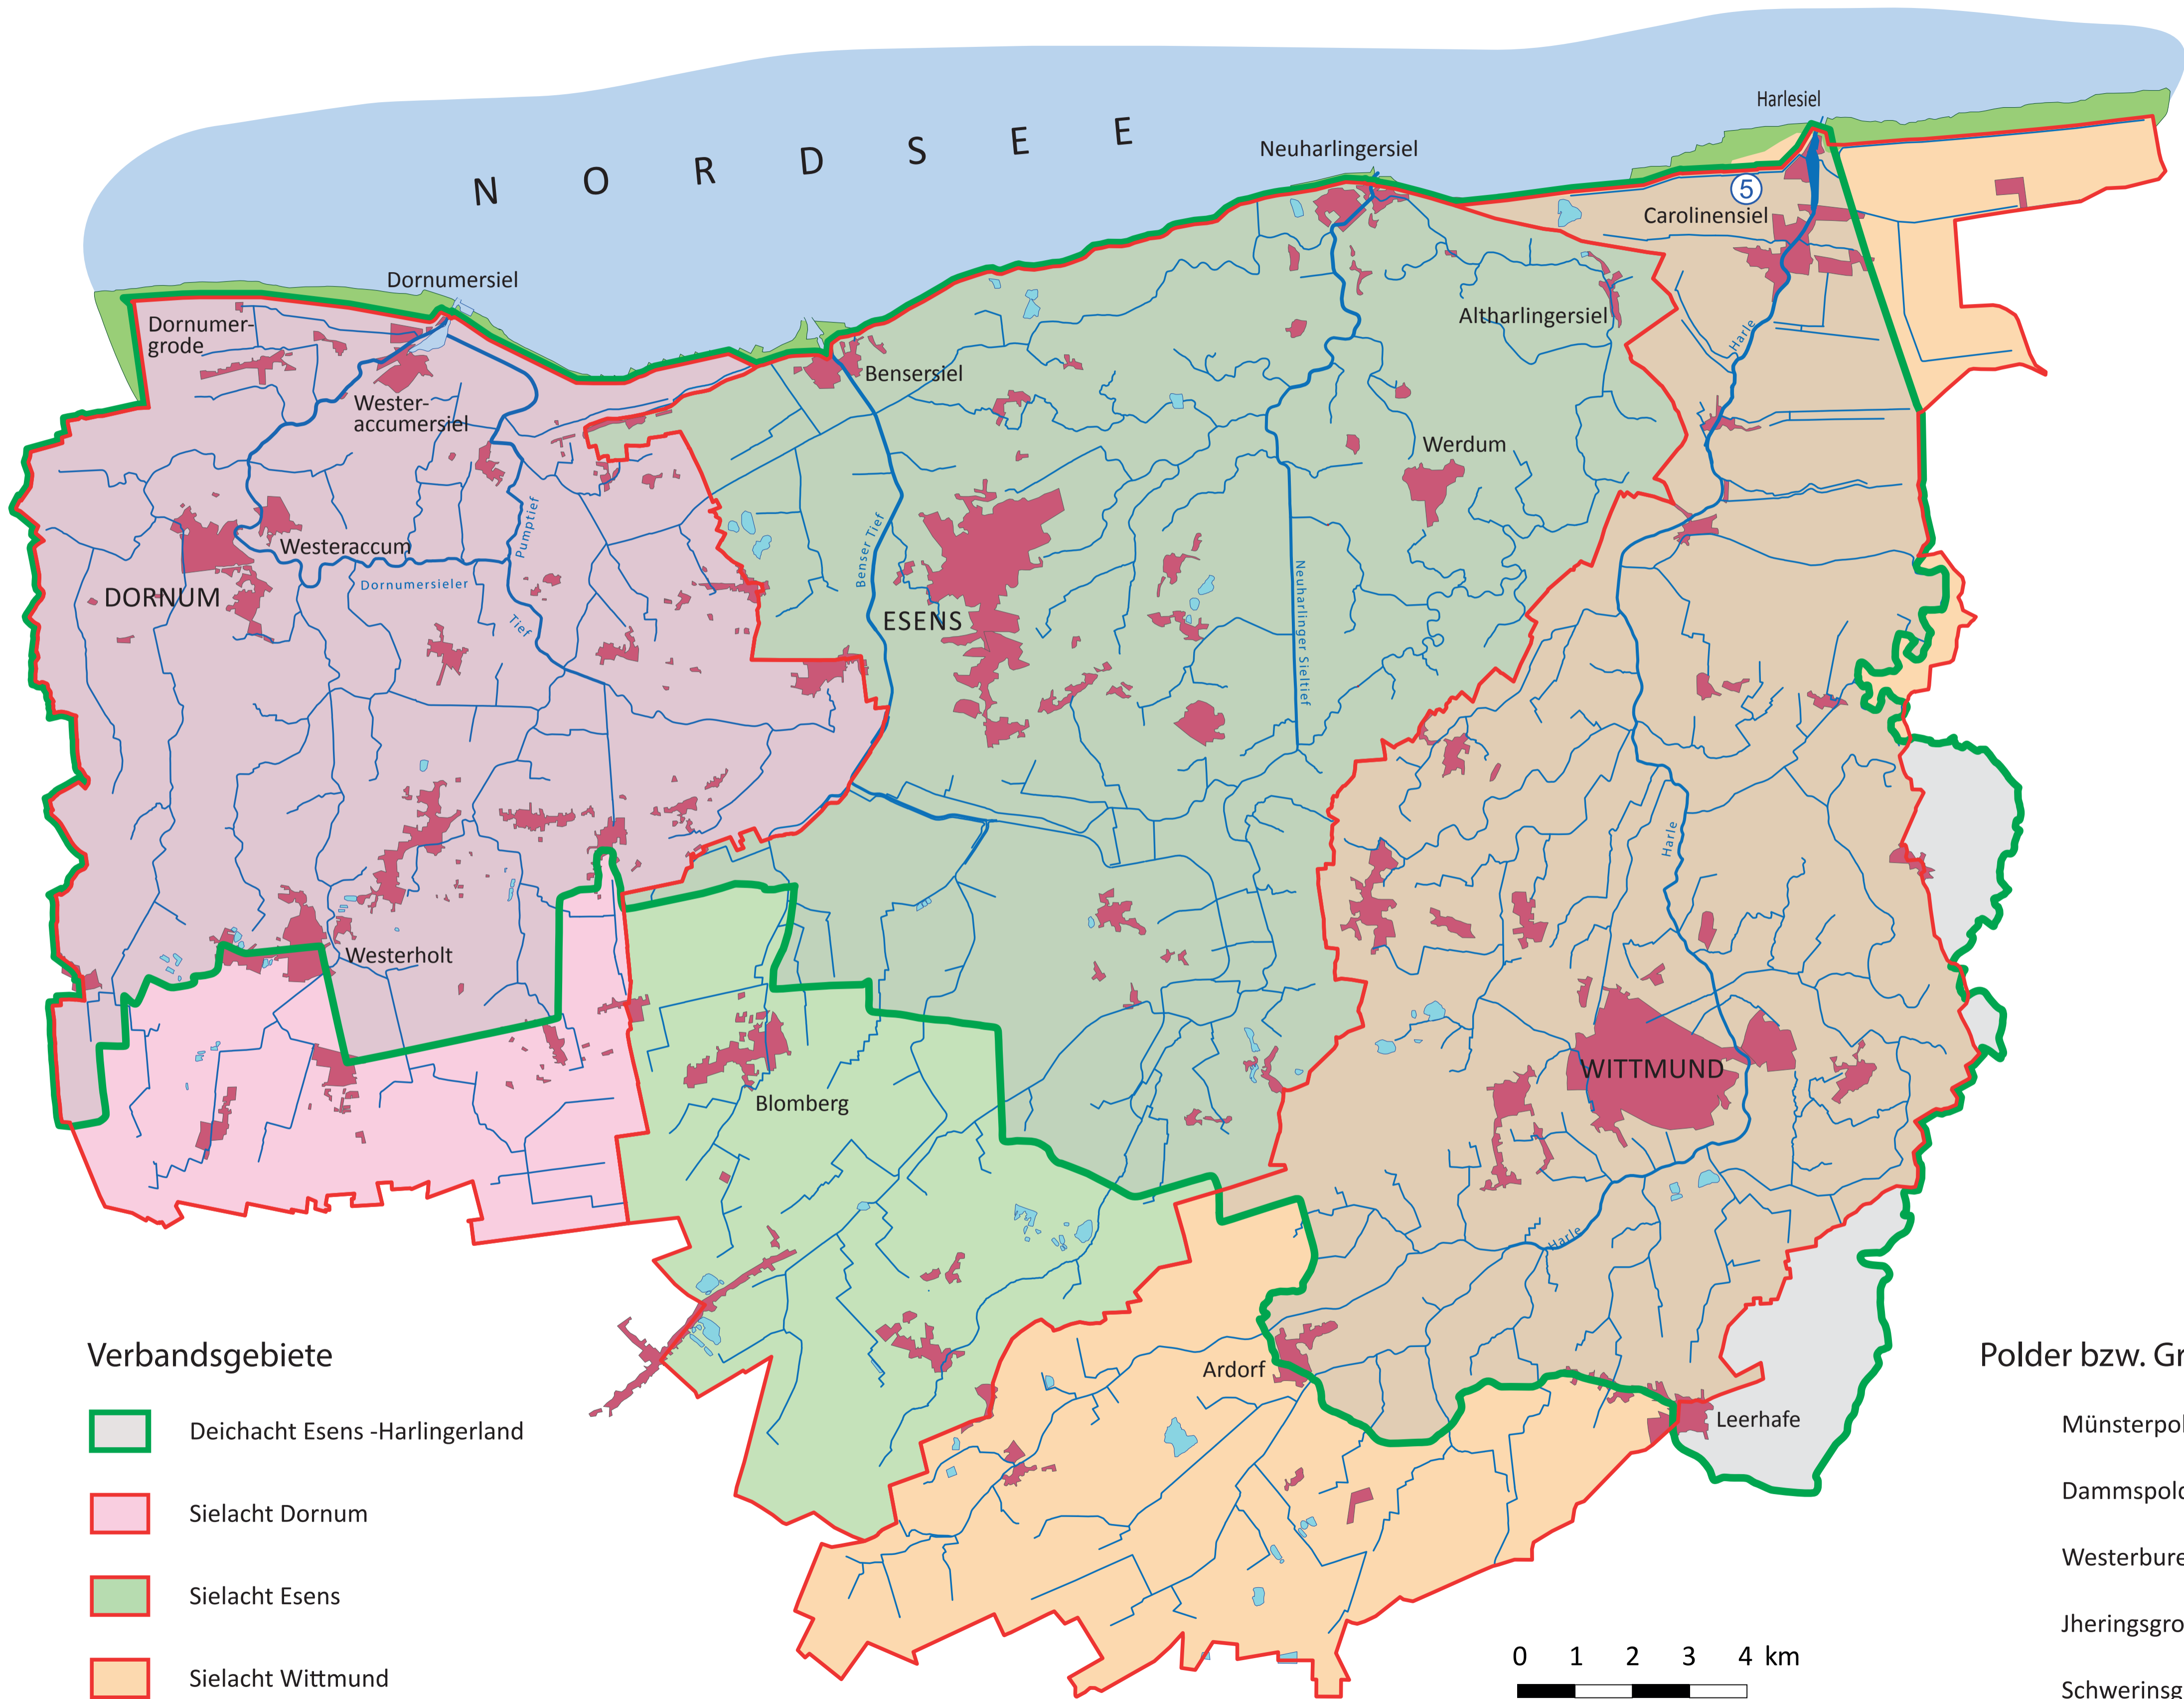

N O R D S E E

Verbandsgebiete

- Deichacht Esens -Harlingerland
- Sielacht Dornum
- Sielacht Esens
- Sielacht Wittmund

Polder bzw. Groden

- Münsterpolder
- Dammspolder
- Westerburer Polder
- Jheringsgroden
- Schweringsgroden